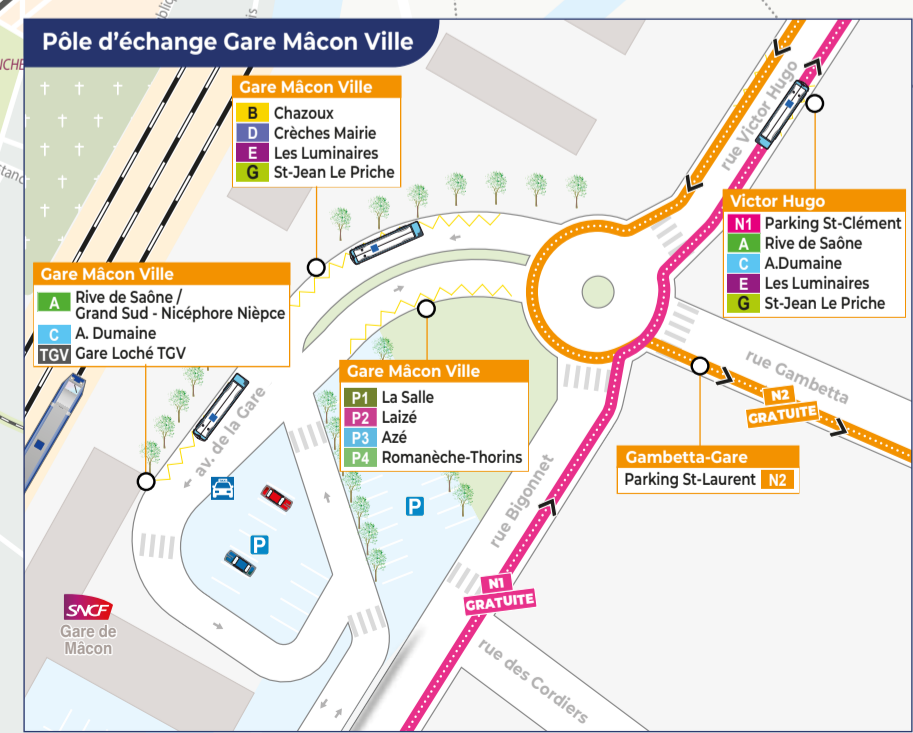

Destinations des lignes

N1	Parking St-Clément	Parking St-Clément
N2	Parking St-Laurent	Parking St-Laurent
A	Rive de Saône	Grand Sud / Nicéphore Niépce
B	Chazoux	Gare Mâcon Ville
C	A. Dumaine	Gare Mâcon Ville
D	Crêches Mairie	Gare Mâcon Ville
E	Les Luminaires	Gare Mâcon Ville
G	St-Jean Le Priche	Gare Mâcon Ville
TGV	Gare Loché TGV	Gare Mâcon Ville

Légende

	Mairie		Centre commercial
	Lycée et Collège		Centre sportif
	Université et École Supérieure		Piscine
	La Banque Postale		Cimetière
	Église		Stade
	Musée		Autre équipement
	Hôpital et clinique		

	Terminus bus
	Arrêt desservi dans un seul sens
	Arrêt desservi dans les deux sens
	Arrêt accessible
	Desserte à certaines heures

Réalisation : Etudes et Cartographie - Édition Août 2024