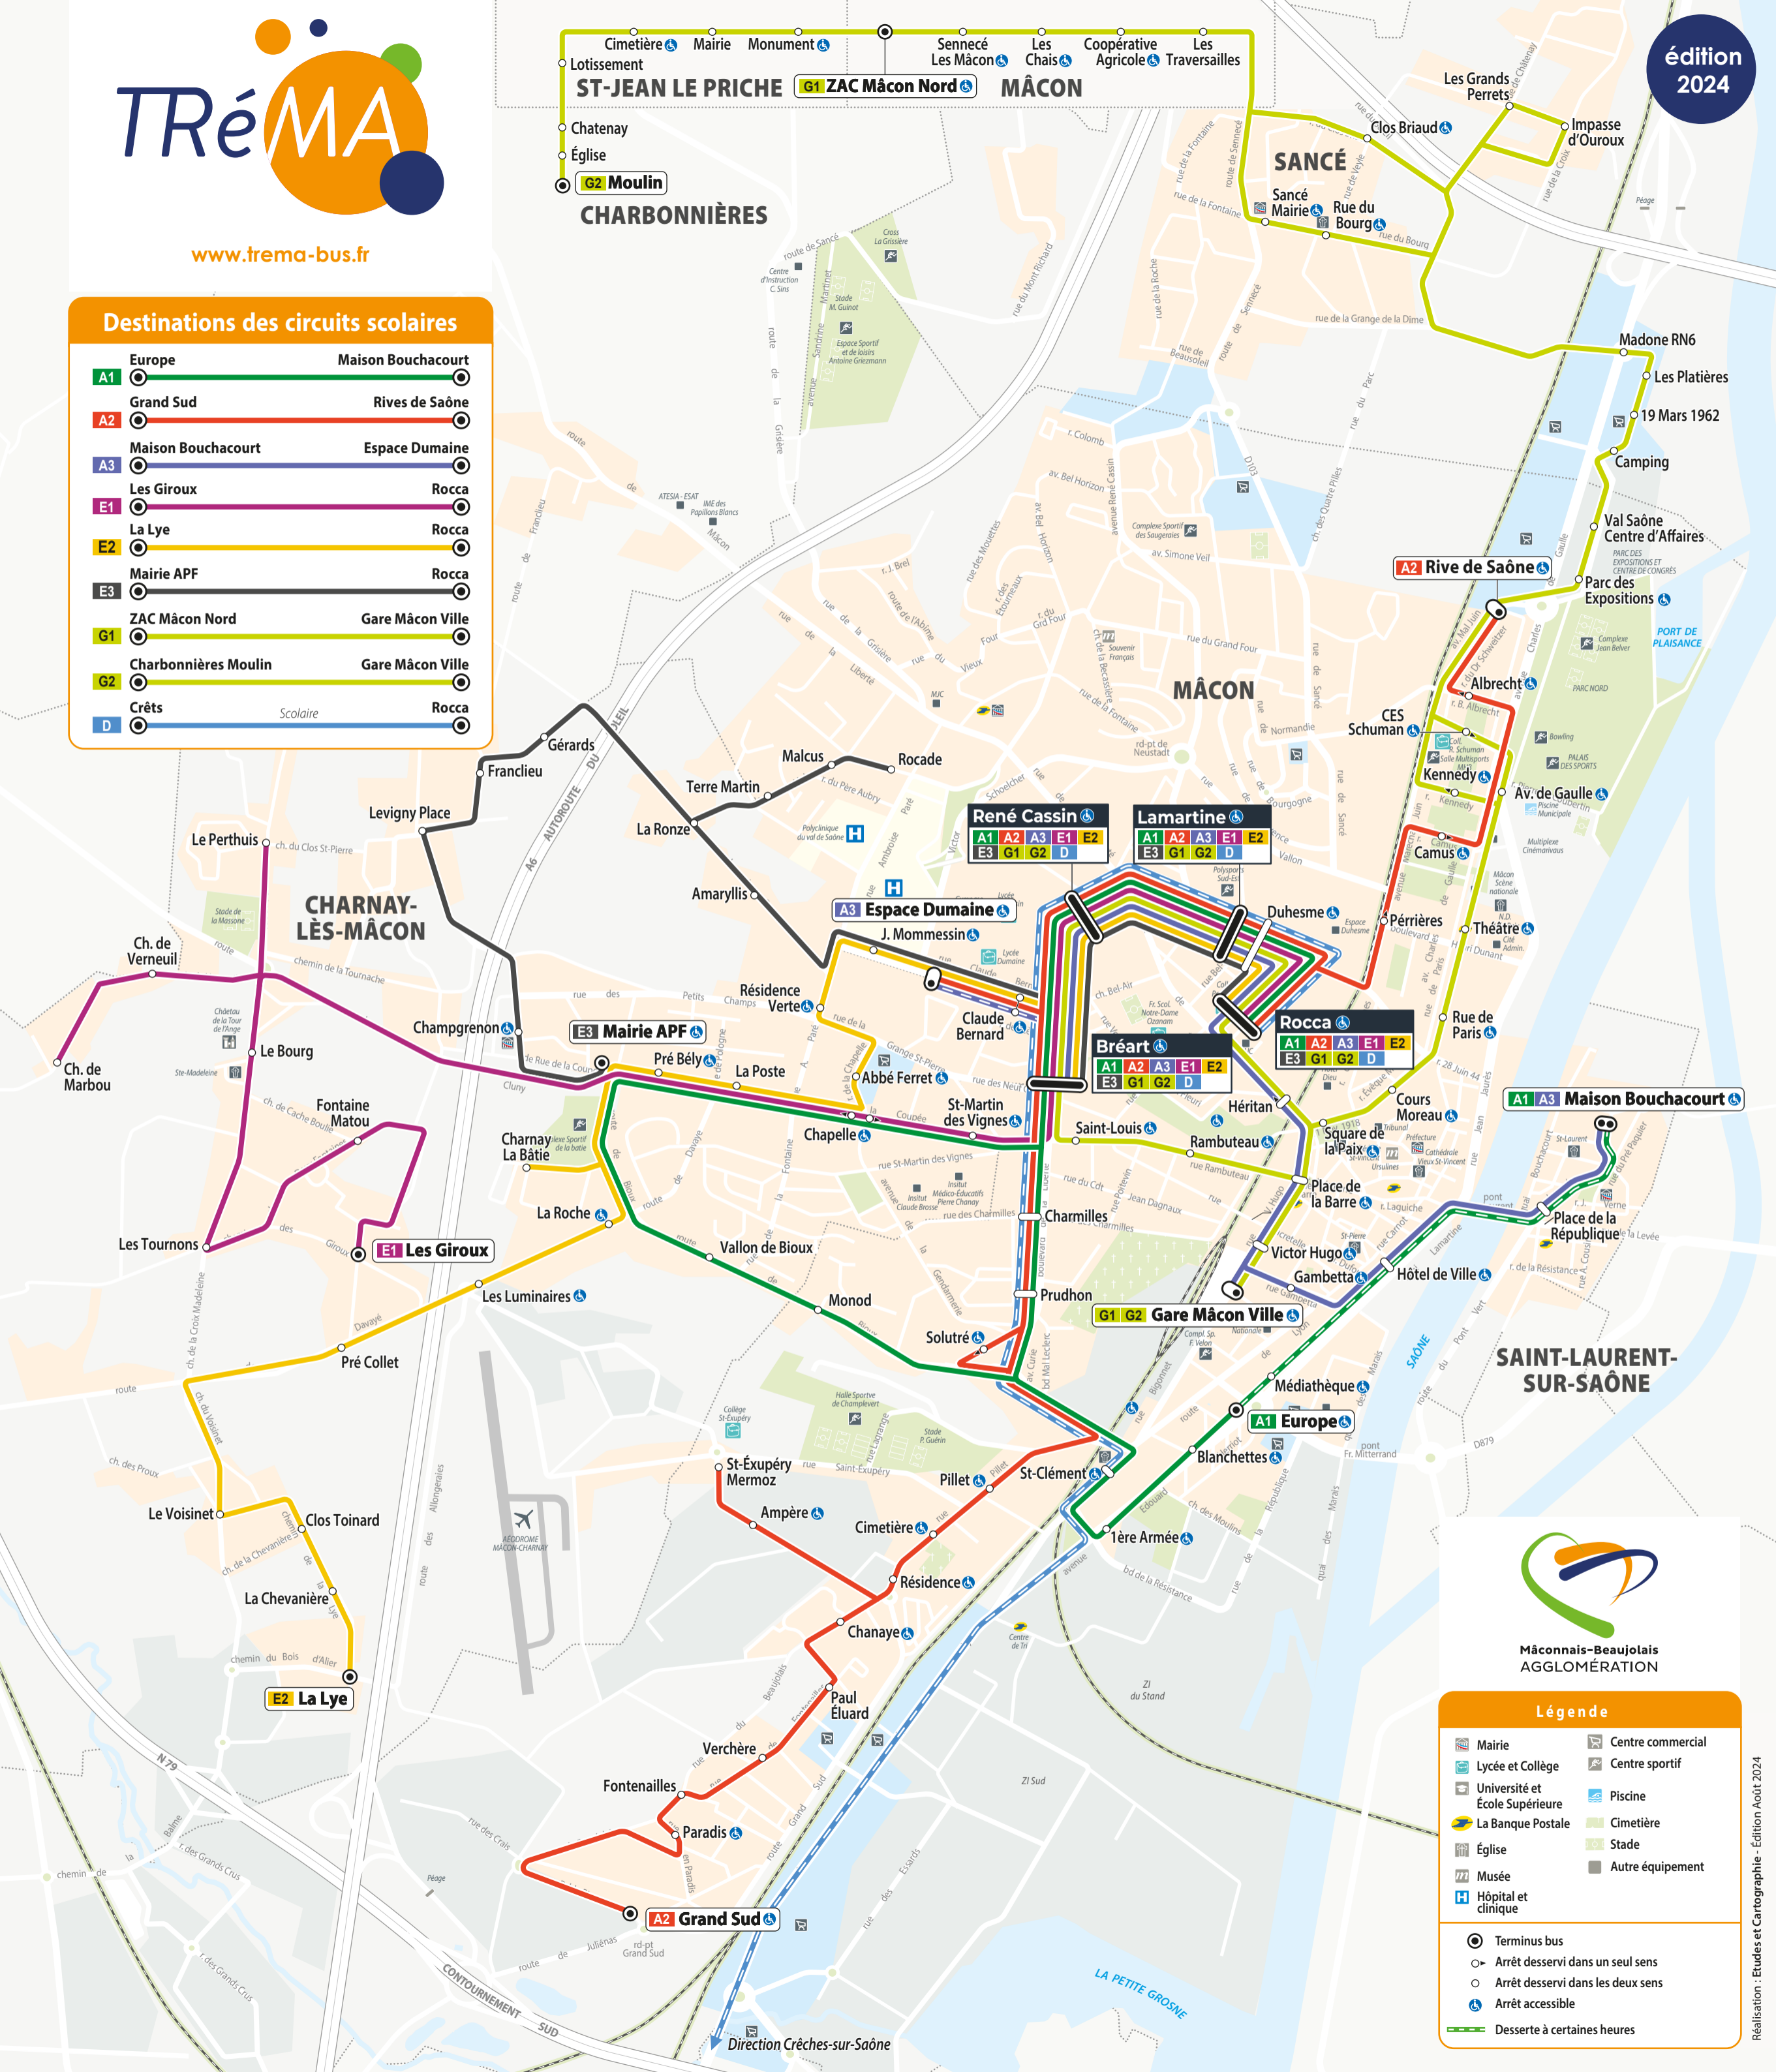

Destinations des circuits scolaires

A1	Europe	Maison Bouchacourt
A2	Grand Sud	Rives de Saône
A3	Maison Bouchacourt	Espace Dumaine
E1	Les Giroux	Rocca
E2	La Lye	Rocca
E3	Mairie APF	Rocca
G1	ZAC Mâcon Nord	Gare Mâcon Ville
G2	Charbonnières Moulin	Gare Mâcon Ville
D	Crêts	Rocca

Scolaire

Mâconnais-Beaujolais
AGGLOMÉRATION

Légende

- | | | | |
|--|--------------------------------|--|-------------------|
| | Mairie | | Centre commercial |
| | Lycée et Collège | | Centre sportif |
| | Université et École Supérieure | | Piscine |
| | La Banque Postale | | Cimetière |
| | Église | | Stade |
| | Musée | | Autre équipement |
| | Hôpital et clinique | | |
-
- Terminus bus
 - Arrêt desservi dans un seul sens
 - Arrêt desservi dans les deux sens
 - Arrêt accessible
 - Desserte à certaines heures